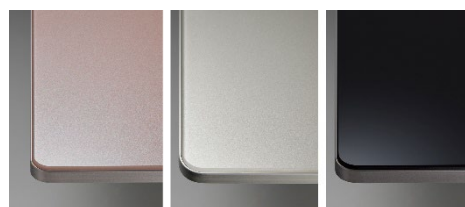

シルバーピンク   ムーンシルバー   ブラック