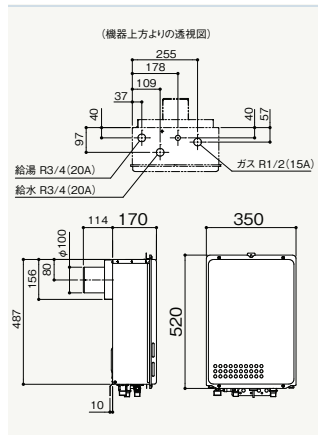

浴室リモコン
RC-7606S
0702150
¥13,200(税抜¥12,000)

●追加リモコン

※サブリモコンのみで使用できません。
サブリモコン RC-8001A(非防水形)
0702956
¥14,300(税抜¥13,000)
浴室サブリモコンRC-8001B(防水形)
0703171
¥18,370(税抜¥16,700)

リモコン対応個数は合計2個です。(台所・浴室リモコンはそれぞれ複数接続できません)
浴槽の落とし込みでオートストップを使用される場合は、サーモ付混合水栓以外の水栓をご利用ください。

注意 サーマ付混合水栓を使ってお湯はりを行う場合は、台所(浴室)リモコンでお湯はりの適温・適量設定したあと水栓側の温度設定を最も高温にしてください。(水栓の種類によっては適温・適量にならない場合があります)「お湯はり」終了後は、必ず水栓側の温度設定を元に戻してください。

(リモコンコード)

浴室リモコン・浴室サブリモコン
リモコンコードS(2心) 8A 0700075 ¥2,860(税抜¥2,600)
台所リモコン・サブリモコン
リモコンコードM(2心) 8A 0700166 ¥2,860(税抜¥2,600)

24号給湯タイプ PS扉内後方排気延長形(PS標準後方排気延長形) Q-TEC制御 (水量サーボ)

GQ-2439WS-TB-1

給湯 TG ..... 50.0kW(43,000kcal/h)
LPG ..... 50.0kW(3.57kg/h)

(TGは13Aの値です。12Aは若干小さくなります。)
【排気延長】7m4曲がり以内 【排気筒径】φ100

希望小売価格
¥195,030(税抜¥177,300)
リモコンセット価格(本体+別売リモコン)
RC-7607M ¥11,990(税抜¥10,900)
オートストップタイプの台所リモコンセット価格
¥207,020(税抜¥188,200)
RC-7606M ¥10,560(税抜¥9,600)
オートストップなしタイプの台所リモコンセット価格
¥205,590(税抜¥186,900)

必要別売部材
リモコンコードM(2心)8A 0700166 ¥2,860(税抜¥2,600)

その他別売部材
扉内ケースTC-15 0702143 ¥11,990(税抜¥10,900)
排気アダプターTB100 0700089 ¥20,680(税抜¥18,800)
(本体は特注仕様になります)

注・最高使用温度は60°Cです。
・リモコン未接続時は60°C固定出湯となり、「オートストップ機能」は作動しません。

GQ-2439WS-TB-1

給水・給湯接続	ガス種	品コード
R3/4(20A)	LPG	019BD01
R3/4(20A)	12A・13A	019BD07

GQ-2439WS-TB-1 BL

給水・給湯接続	ガス種	品コード
R3/4(20A)	LPG	019BC01
R3/4(20A)	12A・13A	019BC07

20号給湯タイプ PS扉内後方排気延長形(PS標準後方排気延長形) Q-TEC制御 (水量サーボ)

GQ-2039WS-TB-1

給湯 TG ..... 41.6kW(35,800kcal/h)
LPG ..... 41.6kW(2.98kg/h)

(TGは13Aの値です。12Aは若干小さくなります。)
【排気延長】7m4曲がり以内 【排気筒径】φ80

希望小売価格
¥180,180(税抜¥163,800)
リモコンセット価格(本体+別売リモコン)
RC-7607M ¥11,990(税抜¥10,900)
オートストップタイプの台所リモコンセット価格
¥192,170(税抜¥174,700)
RC-7606M ¥10,560(税抜¥9,600)
オートストップなしタイプの台所リモコンセット価格
¥190,740(税抜¥173,400)

必要別売部材
リモコンコードM(2心)8A 0700166 ¥2,860(税抜¥2,600)

その他別売部材
扉内ケースTC-15 0702143 ¥11,990(税抜¥10,900)
φ80エルツップ(1本入) 0706421 ¥3,850(税抜¥3,500)
排気アダプターTB81 0700561 ¥20,680(税抜¥18,800)
(本体は特注仕様になります)

注・最高使用温度は60°Cです。
・リモコン未接続時は60°C固定出湯となり、「オートストップ機能」は作動しません。

GQ-2039WS-TB-1

給水・給湯接続	ガス種	品コード
R3/4(20A)	LPG	019CD01
R3/4(20A)	12A・13A	019CD07
R1/2(15A)	LPG	019CD11
R1/2(15A)	12A・13A	019CD17

GQ-2039WS-TB-1 BL

給水・給湯接続	ガス種	品コード
R3/4(20A)	LPG	019CC01
R3/4(20A)	12A・13A	019CC07
R1/2(15A)	LPG	019CC11
R1/2(15A)	12A・13A	019CC17