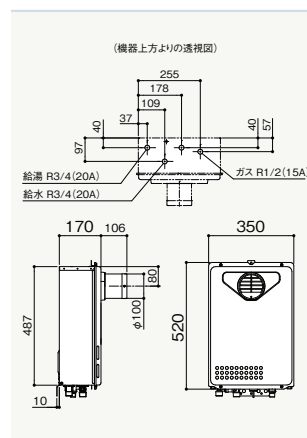

注意 サーマ付混合水栓を使ってお湯はりを行う場合は、台所(浴室)リモコンでお湯はりの過温・過量設定したあと水栓側の温度設定を最も高温にしてください。(水栓の種類によっては過温・過量にならない場合があります)「お湯はり」終了後は、必ず水栓側の温度設定を元に戻してください。

オートストップなしタイプ

追加リモコン

※サブリモコンのみでは使用できません。
サブリモコン RC-8001A(非防水形)
0702956
¥14,300(税抜¥13,000)
浴室サブリモコンRC-8001B(防水形)
0703171
¥18,370(税抜¥16,700)

〈リモコンコード〉

浴室リモコン・浴室サブリモコン
リモコンコードS(2心) 8A 0700075 ¥2,860(税抜¥2,600)
台所リモコン・サブリモコン
リモコンコードM(2心) 8A 0700166 ¥2,860(税抜¥2,600)

24号給湯タイプ PS扉内前方排気延長形(PS標準前方排気延長形) Q-TEC制御 (水量サーボ)

GQ-2439WS-C-1

給湯 TG ..... 50.0kW(43,000kcal/h)
LPG ..... 50.0kW(3.57kg/h)

(TGは13Aの値です。12Aは若干小さくなります。)
【排気延長】7m4曲がり以内 【排気筒径】φ100

希望小売価格
¥195,030(税抜¥177,300)

リモコンセット価格(本体+別売リモコン)

RC-7607M ¥11,990(税抜¥10,900)

オートストップタイプの台所リモコンセット価格

¥207,020(税抜¥188,200)

RC-7606M ¥10,560(税抜¥9,600)

オートストップなしタイプの台所リモコンセット価格

¥205,590(税抜¥186,900)

必要別売部材
リモコンコードM(2心)8A 0700166 ¥2,860(税抜¥2,600)

その他別売部材

扉内ケースTC-15 0702143 ¥11,990(税抜¥10,900)

排気変更アダプターDCG(φ100用) 0700998 ¥1,320(税抜¥1,200)

ラッキング用壁掛金具CRP※ 0700676 ¥3,520(税抜¥3,200)

※壁掛設置する場合には、別途「ラッキング用壁掛金具CRP」

が必要です。

注)・最高使用温度は60°Cです。

・リモコン未接続時は60°C固定出湯となり、「オートストップ機能」

は作動しません。

GQ-2439WS-C-1

給水・給湯接続	ガス種	品コード
R3/4(20A)	LPG	019BB01
R3/4(20A)	12A・13A	019BB07

GQ-2439WS-C-1 BL

給水・給湯接続	ガス種	品コード
R3/4(20A)	LPG	019BA01
R3/4(20A)	12A・13A	019BA07

20号給湯タイプ PS扉内前方排気延長形(PS標準前方排気延長形) Q-TEC制御 (水量サーボ)

GQ-2039WS-C-1

給湯 TG ..... 41.6kW(35,800kcal/h)
LPG ..... 41.6kW(2.98kg/h)

(TGは13Aの値です。12Aは若干小さくなります。)
【排気延長】7m4曲がり以内 【排気筒径】φ80

希望小売価格
¥180,180(税抜¥163,800)

リモコンセット価格(本体+別売リモコン)

RC-7607M ¥11,990(税抜¥10,900)

オートストップタイプの台所リモコンセット価格

¥192,170(税抜¥174,700)

RC-7606M ¥10,560(税抜¥9,600)

オートストップなしタイプの台所リモコンセット価格

¥190,740(税抜¥173,400)

必要別売部材
リモコンコードM(2心)8A 0700166 ¥2,860(税抜¥2,600)

その他別売部材

扉内ケースTC-15 0702143 ¥11,990(税抜¥10,900)

排気変更アダプターφ80 0701688 ¥1,320(税抜¥1,200)

φ80エルトップ(1本入) 0706421 ¥3,850(税抜¥3,500)

ラッキング用壁掛金具CRP※ 0700676 ¥3,520(税抜¥3,200)

※壁掛設置する場合には、別途「ラッキング用壁掛金具CRP」

が必要です。

注)・最高使用温度は60°Cです。

・リモコン未接続時は60°C固定出湯となり、「オートストップ機能」

は作動しません。

GQ-2039WS-C-1

給水・給湯接続	ガス種	品コード
R3/4(20A)	LPG	019CB01
R3/4(20A)	12A・13A	019CB07
R1/2(15A)	LPG	019CB11
R1/2(15A)	12A・13A	019CB17

GQ-2039WS-C-1 BL

給水・給湯接続	ガス種	品コード
R3/4(20A)	LPG	019CA01
R3/4(20A)	12A・13A	019CA07
R1/2(15A)	LPG	019CA11
R1/2(15A)	12A・13A	019CA17