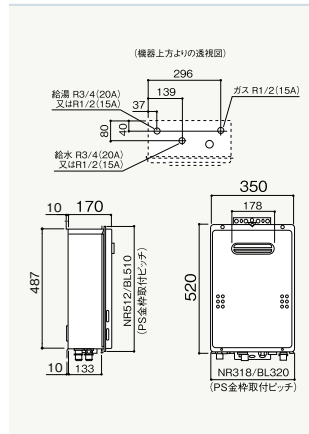

●ご購入・お取り替えに際しては、施工条件や水道圧などに能力または使い勝手が差が生じる事があります。くわしくは販売店または弊社までご相談ください。
●ご家庭での使用を前提に設計しておりますので、給湯を連続して60分以上ご使用になりますと、消し忘れ防止のため燃焼をストップします。

部材などくわしくはP.195をご覧ください。

本カタログに記載しております全商品の価格は希望小売価格です。また税込価格(税抜価格)をそれぞれ記しております。