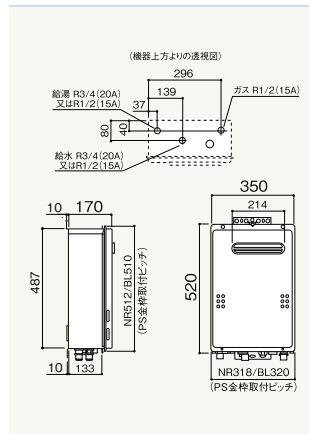

16号給湯タイプ 屋外壁掛形(PS標準設置形) Q-TEC制御 (水量サーボ)

GQ-1639WS-1

給湯	TG	33.4kW(28,700kcal/h)
	LPG	33.4kW(2.39kg/h)

(TGは13Aの値です。12Aは若干小さくなります。)

希望小売価格
¥161,260(税抜¥146,600)

リモコンセット価格(本体+別売りリモコン)

RC-7607M ¥11,990(税抜¥10,900)

オートストップタイプの台所リモコンセット価格

¥173,250(税抜¥157,500)

RC-7606M ¥10,560(税抜¥9,600)

オートストップなしタイプの台所リモコンセット価格

¥171,820(税抜¥156,200)

必要別売部材
リモコンコードM(2心)8A 0700166 ¥2,860(税抜¥2,600)

その他別売部材	
配管カバーH33-K(450)	0700400 ¥6,930(税抜¥6,300)
据置台D30	0700464 ¥16,610(税抜¥15,100)
アルコープ排気カバーL39	0707358 ¥16,060(税抜¥14,600)
排気カバーC111	0707356 ¥10,670(税抜¥9,700)

注)・最高使用温度は60°Cです。
・リモコン未接続時は60°C固定出湯となり、「オートストップ機能」は作動しません。

GQ-1639WS-1

給水・給湯接続	ガス種	品コード
R3/4(20A)	LPG	018DA01
R3/4(20A)	12A・13A	018DA07
R1/2(15A)	LPG	018DA11
R1/2(15A)	12A・13A	018DA17

GQ-1639WS-1 BL

給水・給湯接続	ガス種	品コード
R3/4(20A)	LPG	018DB01
R3/4(20A)	12A・13A	018DB07
R1/2(15A)	LPG	018DB11
R1/2(15A)	12A・13A	018DB17