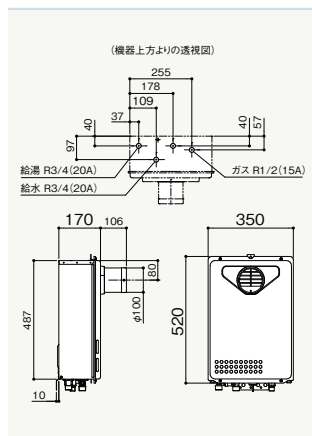

浴室リモコン
RC-7606S
0702150
¥13,200(税抜¥12,000)

●追加リモコン

※サブリモコンのみでは使用できません。
サブリモコン RC-8001A(非防水形)
0702956
¥14,300(税抜¥13,000)
浴室サブリモコンRC-8001B(防水形)
0703171
¥18,370(税抜¥16,700)

リモコン対応個数は合計2個です。(台所・浴室リモコンはそれぞれ複数接続できません)
浴槽の落とし込みにオートストップを使用される場合は、サーモ付混合水栓以外の水栓をご利用ください。

注意 サーマ付混合水栓を使ってお湯はりを行う場合は、台所(浴室)リモコンでお湯はりの適温・適量設定したあと水栓側の温度設定を最も高温にしてください。(水栓の種類によっては適温・適量にならない場合があります)「お湯はり」終了後は、必ず水栓側の温度設定を元に戻してください。

(リモコンコード)

浴室リモコン・浴室サブリモコン
リモコンコードS(2心) 8A 0700075 ¥2,860(税抜¥2,600)
台所リモコン・サブリモコン
リモコンコードM(2心) 8A 0700166 ¥2,860(税抜¥2,600)

24号給湯タイプ PS扉内設置形(PS標準設置形) Q-TEC制御 (水量サーボ)

GQ-2439WS-T-1

給湯 TG ..... 50.0kW(43,000kcal/h)
LPG ..... 50.0kW(3.57kg/h)

(TGは13Aの値です。12Aは若干小さくなります。)
【排気延長】不可

希望小売価格
¥182,820(税抜¥166,200)

リモコンセット価格(本体+別売リモコン)

RC-7607M ¥11,990(税抜¥10,900)
オートストップタイプの台所リモコンセット価格
¥194,810(税抜¥177,100)

RC-7606M ¥10,560(税抜¥9,600)
オートストップなしタイプの台所リモコンセット価格
¥193,380(税抜¥175,800)

必要別売部材
リモコンコードM(2心)8A 0700166 ¥2,860(税抜¥2,600)

その他別売部材

扉内ケースTC-15 0702143 ¥11,990(税抜¥10,900)
ラッキング用壁掛金具CRP※ 0700676 ¥3,520(税抜¥3,200)

※壁掛設置する場合には、別途「ラッキング用壁掛金具CRP」が必要です。
注・最高使用温度は60°Cです。
・リモコン未接続時は60°C固定出湯となり、「オートストップ機能」は作動しません。

GQ-2439WS-T-1

給水・給湯接続	ガス種	品コード
R3/4(20A)	LPG	019AF01
R3/4(20A)	12A・13A	019AF07

GQ-2439WS-T-1 BL

給水・給湯接続	ガス種	品コード
R3/4(20A)	LPG	019AE01
R3/4(20A)	12A・13A	019AE07

20号給湯タイプ PS扉内設置形(PS標準設置形) Q-TEC制御 (水量サーボ)

GQ-2039WS-T-1

給湯 TG ..... 41.6kW(35,800kcal/h)
LPG ..... 41.6kW(2.98kg/h)

(TGは13Aの値です。12Aは若干小さくなります。)
【排気延長】不可

希望小売価格
¥167,970(税抜¥152,700)

リモコンセット価格(本体+別売リモコン)

RC-7607M ¥11,990(税抜¥10,900)
オートストップタイプの台所リモコンセット価格
¥179,960(税抜¥163,600)

RC-7606M ¥10,560(税抜¥9,600)
オートストップなしタイプの台所リモコンセット価格
¥178,530(税抜¥162,300)

必要別売部材
リモコンコードM(2心)8A 0700166 ¥2,860(税抜¥2,600)

その他別売部材

扉内ケースTC-15 0702143 ¥11,990(税抜¥10,900)
ラッキング用壁掛金具CRP※ 0700676 ¥3,520(税抜¥3,200)

※壁掛設置する場合には、別途「ラッキング用壁掛金具CRP」が必要です。
注・最高使用温度は60°Cです。
・リモコン未接続時は60°C固定出湯となり、「オートストップ機能」は作動しません。

GQ-2039WS-T-1

給水・給湯接続	ガス種	品コード
R3/4(20A)	LPG	019BF01
R3/4(20A)	12A・13A	019BF07
R1/2(15A)	LPG	019BF11
R1/2(15A)	12A・13A	019BF17

GQ-2039WS-T-1 BL

給水・給湯接続	ガス種	品コード
R3/4(20A)	LPG	019BE01
R3/4(20A)	12A・13A	019BE07
R1/2(15A)	LPG	019BE11
R1/2(15A)	12A・13A	019BE17