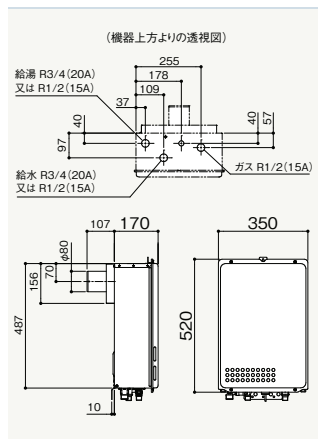

16号給湯タイプ PS扉内後方排気延長形(PS標準後方排気延長形) Q-TEC制御 (水量サーボ)

GQ-1639WS-TB-1

給湯 TG ..... 33.4kW(28,700kcal/h)
LPG ..... 33.4kW(2.39kg/h)

(TGは13Aの値です。12Aは若干小さくなります。)
【排気延長】7m4曲がり以内 【排気筒径】φ80

希望小売価格
¥173,360(税抜¥157,600)
リモコンセット価格(本体+別売リモコン)
RC-7607M ¥11,990(税抜¥10,900)
オートストップタイプの台所リモコンセット価格
¥185,350(税抜¥168,500)
RC-7606M ¥10,560(税抜¥9,600)
オートストップなしタイプの台所リモコンセット価格
¥183,920(税抜¥167,200)

必要別売部材
リモコンコードM(2心)8A 0700166 ¥2,860(税抜¥2,600)

その他別売部材
扉内ケースTC-15 0702143 ¥11,990(税抜¥10,900)
φ80エルツップ(1本入) 0706421 ¥3,850(税抜¥3,500)
排気アダプターTB81 0700561 ¥20,680(税抜¥18,800)
(本体は特注仕様になります)

注・最高使用温度は60°Cです。
・リモコン未接続時は60°C固定出湯となり、「オートストップ機能」は作動しません。

GQ-1639WS-TB-1

給水・給湯接続	ガス種	品コード
R3/4(20A)	LPG	019DD01
R3/4(20A)	12A・13A	019DD07
R1/2(15A)	LPG	019DD11
R1/2(15A)	12A・13A	019DD17

GQ-1639WS-TB-1 BL

給水・給湯接続	ガス種	品コード
R3/4(20A)	LPG	019DC01
R3/4(20A)	12A・13A	019DC07
R1/2(15A)	LPG	019DC11
R1/2(15A)	12A・13A	019DC17