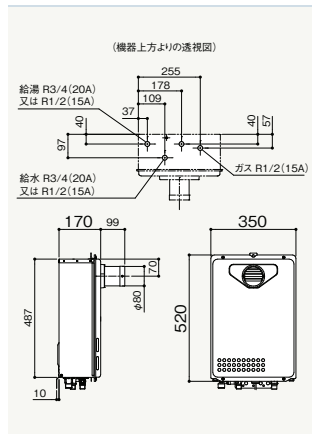

16号給湯タイプ PS扉内設置形(PS標準設置形) Q-TEC制御 (水量サーボ)

GQ-1639WS-T-1

給湯 TG ..... 33.4kW(28,700kcal/h)
LPG ..... 33.4kW(2.39kg/h)

(TGは13Aの値です。12Aは若干小さくなります。)
【排気延長】不可

希望小売価格
¥161,260(税抜¥146,600)

リモコンセット価格(本体+別売リモコン)

RC-7607M ¥11,990(税抜¥10,900)
オートストップタイプの台所リモコンセット価格
¥173,250(税抜¥157,500)

RC-7606M ¥10,560(税抜¥9,600)
オートストップなしタイプの台所リモコンセット価格
¥171,820(税抜¥156,200)

必要別売部材
リモコンコードM(2心)8A 0700166 ¥2,860(税抜¥2,600)

その他別売部材

扉内ケースTC-15 0702143 ¥11,990(税抜¥10,900)
ラッキング用壁掛金具CRP※ 0700676 ¥3,520(税抜¥3,200)

※壁掛設置する場合には、別途「ラッキング用壁掛金具CRP」が必要です。
注・最高使用温度は60°Cです。
・リモコン未接続時は60°C固定出湯となり、「オートストップ機能」は作動しません。

GQ-1639WS-T-1

給水・給湯接続	ガス種	品コード
R3/4(20A)	LPG	019CF01
R3/4(20A)	12A・13A	019CF07
R1/2(15A)	LPG	019CF11
R1/2(15A)	12A・13A	019CF17

GQ-1639WS-T-1 BL

給水・給湯接続	ガス種	品コード
R3/4(20A)	LPG	019CE01
R3/4(20A)	12A・13A	019CE07
R1/2(15A)	LPG	019CE11
R1/2(15A)	12A・13A	019CE17