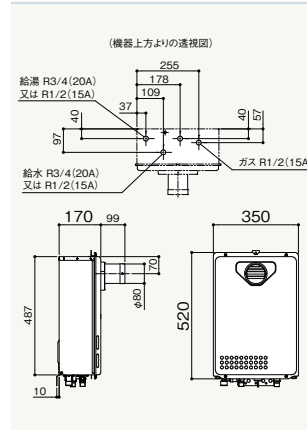

●ご購入・お取り替えに際しては、施工条件や水道圧などにより能力または使い勝手が異なる場合があります。くわしくは販売店または弊社までご相談ください。
●ご家庭での使用を前提に設計しておりますので、給湯を連続して60分以上ご使用になりますと、消し忘れ防止のため燃焼をストップします。

部材などくわしくはP.195をご覧ください。

本カタログに記載しております全商品の価格は希望小売価格です。また税込価格(税抜価格)をそれぞれ記しております。