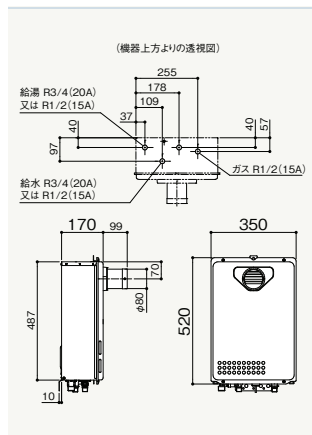

部材などかわしくは P.195~ をご覧ください。