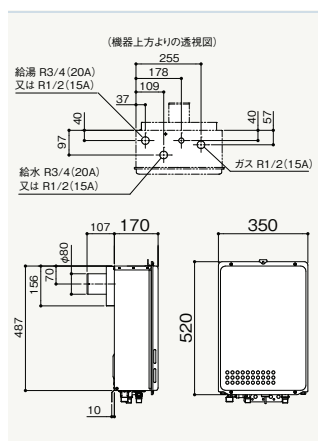

部材など詳しくは P.195~をご覧ください。