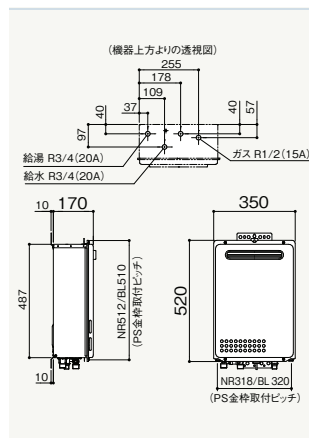

浴室リモコン
RC-7606S
0702150
¥13,200(税抜¥12,000)

●追加リモコン

※サブリモコンのみでは使用できません。
サブリモコン RC-8001A(非防水形)
0702956
¥14,300(税抜¥13,000)
浴室サブリモコン RC-8001B(防水形)
0703171
¥18,370(税抜¥16,700)

リモコン対応個数は合計2個です。(台所・浴室リモコンはそれぞれ複数接続できません)
浴槽の落とし込みにオートストップを使用される場合は、サーモ付混合水栓以外の水栓をご利用ください。

注意

サーモ付混合水栓を使ってお湯はりを行う場合は、台所(浴室)リモコンでお湯はりの適温・適量設定したあと水栓側の温度設定を最も高温にしてください。(水栓の種類によっては適温・適量にならない場合があります)「お湯はり」終了後は、必ず水栓側の温度設定を元に戻してください。

〈リモコンコード〉

浴室リモコン・浴室サブリモコン
リモコンコードS(2心) 8A 0700075 ¥2,860(税抜¥2,600)
台所リモコン・サブリモコン
リモコンコードM(2心) 8A 0700166 ¥2,860(税抜¥2,600)

24号給湯タイプ 屋外壁掛形(PS標準設置形) Q-TEC制御 (水量サーボ)

GQ-2439WS-1

給湯	TG	50.0kW(43,000kcal/h)
	LPG	50.0kW(3.57kg/h)

(TGは13Aの値です。12Aは若干小さくなります。)

希望小売価格
¥182,820(税抜¥166,200)

リモコンセット価格(本体+別売りリモコン)

RC-7607M ¥11,990(税抜¥10,900)

オートストップタイプの台所リモコンセット価格

¥194,810(税抜¥177,100)

RC-7606M ¥10,560(税抜¥9,600)

オートストップなしタイプの台所リモコンセット価格

¥193,380(税抜¥175,800)

必要別売部材
リモコンコードM(2心)8A 0700166 ¥2,860(税抜¥2,600)

その他別売部材	
配管カバーH33-K(450)	0700400 ¥6,930(税抜¥6,300)
据置台D30	0700464 ¥16,610(税抜¥15,100)
アルコープ排気カバーL18	0702164 ¥11,330(税抜¥10,300)
排気カバーC52	0702165 ¥6,050(税抜¥5,500)

注)・最高使用温度は60°Cです。
・リモコン未接続時は60°C固定出湯となり、「オートストップ機能」は作動しません。

GQ-2439WS-1

給水・給湯接続	ガス種	品コード
R3/4(20A)	LPG	019AD01
R3/4(20A)	12A・13A	019AD07

GQ-2439WS-1 BL

給水・給湯接続	ガス種	品コード
R3/4(20A)	LPG	019AC01
R3/4(20A)	12A・13A	019AC07

給湯器
24号
20号
16号
10号

20号給湯タイプ 屋外壁掛形(PS標準設置形) Q-TEC制御 (水量サーボ)

GQ-2039WS-1

給湯	TG	41.6kW(35,800kcal/h)
	LPG	41.6kW(2.97kg/h)

(TGは13Aの値です。12Aは若干小さくなります。)

希望小売価格
¥167,970(税抜¥152,700)

リモコンセット価格(本体+別売りリモコン)

RC-7607M ¥11,990(税抜¥10,900)

オートストップタイプの台所リモコンセット価格

¥179,960(税抜¥163,600)

RC-7606M ¥10,560(税抜¥9,600)

オートストップなしタイプの台所リモコンセット価格

¥178,530(税抜¥162,300)

必要別売部材
リモコンコードM(2心)8A 0700166 ¥2,860(税抜¥2,600)

その他別売部材	
配管カバーH33-K(450)	0700400 ¥6,930(税抜¥6,300)
据置台D30	0700464 ¥16,610(税抜¥15,100)
アルコープ排気カバーL38	0707357 ¥16,060(税抜¥14,600)
排気カバーC110	0707355 ¥10,670(税抜¥9,700)

注)・最高使用温度は60°Cです。
・リモコン未接続時は60°C固定出湯となり、「オートストップ機能」は作動しません。

GQ-2039WS-1

給水・給湯接続	ガス種	品コード
R3/4(20A)	LPG	018CC01
R3/4(20A)	12A・13A	018CC07
R1/2(15A)	LPG	018CC11
R1/2(15A)	12A・13A	018CC17

GQ-2039WS-1 BL

給水・給湯接続	ガス種	品コード
R3/4(20A)	LPG	018CD01
R3/4(20A)	12A・13A	018CD07
R1/2(15A)	LPG	018CD11
R1/2(15A)	12A・13A	018CD17