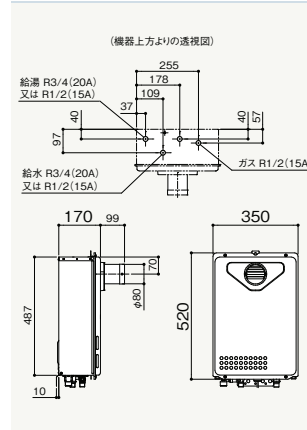

16号給湯タイプ PS扉内前方排気延長形(PS標準前方排気延長形) Q-TEC制御 (水量サーボ)

GQ-1639WS-C-1

給湯 TG ..... 33.4kW(28,700kcal/h)
LPG ..... 33.4kW(2.39kg/h)

(TGは13Aの値です。12Aは若干小さくなります。)
【排気延長】7m4曲がり以内 【排気筒径】φ80

希望小売価格
¥173,360(税抜¥157,600)

リモコンセット価格(本体+別売リモコン)

RC-7607M ¥11,990(税抜¥10,900)

オートストップタイプの台所リモコンセット価格

¥185,350(税抜¥168,500)

RC-7606M ¥10,560(税抜¥9,600)

オートストップなしタイプの台所リモコンセット価格

¥183,920(税抜¥167,200)

必要別売部材
リモコンコードM(2心)8A 0700166 ¥2,860(税抜¥2,600)

その他別売部材

扉内ケースTC-15 0702143 ¥11,990(税抜¥10,900)

排気変更アダプターφ80 0701688 ¥1,320(税抜¥1,200)

φ80エルトップ(1本入) 0706421 ¥3,850(税抜¥3,500)

ラッキング用壁掛金具CRP※ 0700676 ¥3,520(税抜¥3,200)

※壁掛設置する場合には、別途「ラッキング用壁掛金具CRP」

が必要です。

注)・最高使用温度は60°Cです。

・リモコン未接続時は60°C固定出湯となり、「オートストップ機能」

は作動しません。

GQ-1639WS-C-1

給水・給湯接続	ガス種	品コード
R3/4(20A)	LPG	019DB01
R3/4(20A)	12A・13A	019DB07
R1/2(15A)	LPG	019DB11
R1/2(15A)	12A・13A	019DB17

GQ-1639WS-C-1 BL

給水・給湯接続	ガス種	品コード
R3/4(20A)	LPG	019DA01
R3/4(20A)	12A・13A	019DA07
R1/2(15A)	LPG	019DA11
R1/2(15A)	12A・13A	019DA17